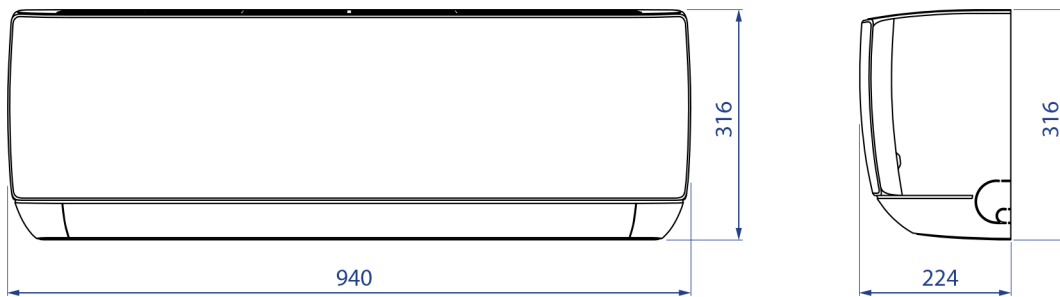

—18K AUX-WM-18CAC/I